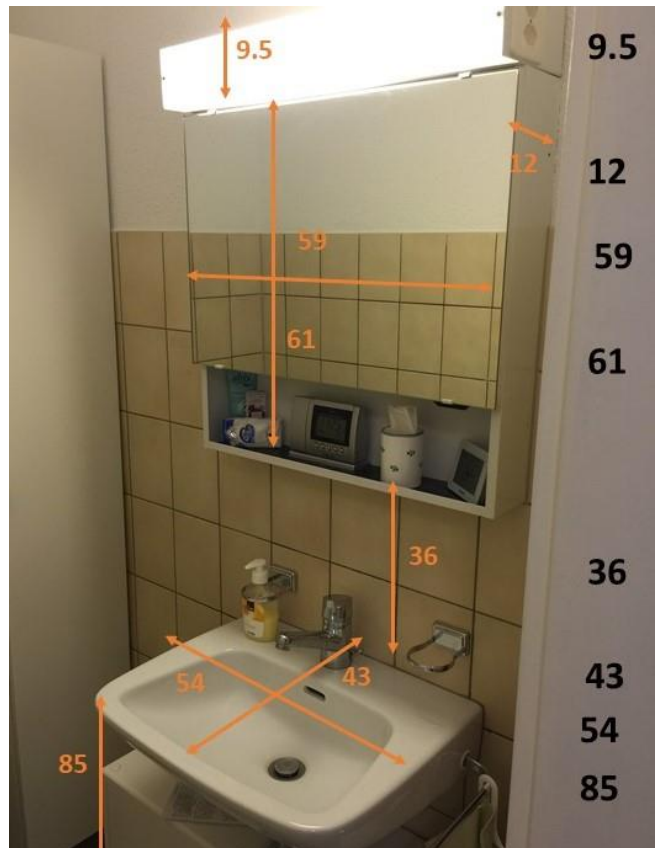

Plättli neu gestrichen Februar 2021

WC-Abmessungen 160 x 112 cm