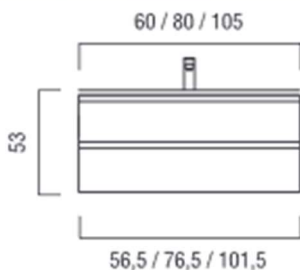

Star plus

Schneider A-line LED 15 90/2/LED

Beleuchtung	LED dimmbar 2000 - 6500 K Taster für Funktionen innen an Seitenprofil Rundum beleuchtet: 1x43 W
Schutzart	IP 24
Energieeffizienz	Klasse A++
Masse	Breite: 90 cm Höhe: 73.4 cm Tiefe: 15.8 cm

KWC **ADRENA**

- Hebelmischer
- EcoProtect - Wasserspareinrichtung
Schwenkauslauf 90°
- Neoperl® Cascade®
- OptimalSpace - grosszügiger Wasch- / Arbeitsbereich
[KWC Steuerpatrone M 35](#)
- mit Keramikscheibentechnik
 - Auslaufmenge und Temperatur stufenlos einstellbar

Ergebnis nach Besuch von SaniDusch und Sanitas Troesch, neu könnte das Waschbecken ein Breite von 90 cm haben, wie der Spiegelschrank
Tiefe bestehender Spiegelschrank 15 cm